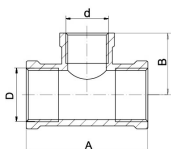

KÓD

FT217/20

NÁZEV PRODUKTU

T-kus MMM redukovaný 3/4"x1/2"x3/4"

OBRÁZEK

VLASTNOSTI PRODUKTU

- Provedení: 3/4"x1/2"x3/4"
- Typ : mosazné

TECHNICKÝ VÝKRES

SPECIFIKACE

FT217

T - kus redukovaný MMM
 3-way reduced brass fitting FFF

| Prům [MPa] | A [mm] | B [mm] | D | d | Kód | balení [ks] |
|---------------|-----------|-----------|------|------|-----------|----------------|
| 1,6 | 40 | 20 | 3/4" | 1/2" | FT217/20 | 10 |
| 1,6 | 65 | 32,5 | 1" | 1/2" | FT217/252 | 8 |
| 1,6 | 83 | 39,5 | 1" | 3/4" | FT217/25 | 8 |
| 1,6 | 86 | 43 | 5/4" | 1" | FT217/32 | 4 |
| 1,6 | 81 | 42 | 5/4" | 1/2" | FT217/323 | 4 |
| 1,6 | 84 | 43 | 5/4" | 3/4" | FT217/322 | 4 |