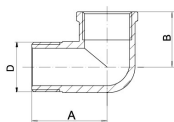

VLASTNOSTI PRODUKTU

- Typ připojení: ŠM
- Provedení: 6/4"
- Typ: mosazné

TECHNICKÝ VÝKRES

**FT202**  
**Koleno ŠM**  
**Elbow MF**

přím. [MPa]	A [mm]	B [mm]	D	Kód	balení (ks)
1,6	26	19,5	1/4"	<b>FT202/8</b>	8
1,6	26,5	19,5	3/8"	<b>FT202/10</b>	8
1,6	32,5	23,5	1/2"	<b>FT202/15</b>	10
1,6	40,5	29,5	3/4"	<b>FT202/20</b>	10
1,6	46	30,5	1"	<b>FT202/25</b>	5
1,6	50	39,5	5/4"	<b>FT202/32</b>	2
1,6	57	45,5	6/4"	<b>FT202/40</b>	4
1,6	69	53,5	2"	<b>FT202/50</b>	4

SPECIFIKACE

- Rozměr A: 57
- Rozměr B: 45,5
- Rozměr D: G6/4
- EAN: 8590309078340
- Intrastat: 74122000
- Hmotnost brutto [kg]: 0,56