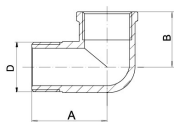

- Provedení: 1"
- Typ : mosazné

TECHNICKÝ VÝKRES

**FT202**  
**Koleno ŠM**  
 Elbow MF

Dřív. [MPa]	A [mm]	B [mm]	D	Kód	balení (ks)
1,6	26	19,5	1/4"	<b>FT202/8</b>	8
1,6	26,5	19,5	3/8"	<b>FT202/10</b>	8
1,6	32,5	23,5	1/2"	<b>FT202/15</b>	10
1,6	40,5	29,5	3/4"	<b>FT202/20</b>	10
1,6	46	30,5	1"	<b>FT202/25</b>	5
1,6	50	39,5	5/4"	<b>FT202/32</b>	2
1,6	57	45,5	6/4"	<b>FT202/40</b>	4
1,6	69	53,5	2"	<b>FT202/50</b>	4