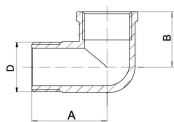

FT202
Koleno ŠM
 Elbow MF

| Dřív. [MPa] | A [mm] | B [mm] | D | Kód | balení (ks) |
|----------------|-----------|-----------|------|-----------------|----------------|
| 1,6 | 26 | 19,5 | 1/4" | FT202/8 | 8 |
| 1,6 | 26,5 | 19,5 | 3/8" | FT202/10 | 8 |
| 1,6 | 32,5 | 23,5 | 1/2" | FT202/15 | 10 |
| 1,6 | 40,5 | 29,5 | 3/4" | FT202/20 | 10 |
| 1,6 | 46 | 30,5 | 1" | FT202/25 | 5 |
| 1,6 | 50 | 39,5 | 5/4" | FT202/32 | 2 |
| 1,6 | 57 | 45,5 | 6/4" | FT202/40 | 4 |
| 1,6 | 69 | 53,5 | 2" | FT202/50 | 4 |

SPECIFIKACE

- Rozměr A: 32,5
- Rozměr B: 23,5
- Rozměr D: G1/2
- EAN: 8590309110422
- Intrastat: 74122000
- Hmotnost brutto [kg]: 0,09