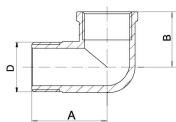

- Provedení: 1/2"
- Typ : mosazné

TECHNICKÝ VÝKRES

**FT202**  
**Koleno ŠM**  
 Elbow MF

Dnom. [MPa]	A [mm]	B [mm]	D	Kód	balení (ks)
1,6	26	19,5	1/4"	<b>FT202/8</b>	8
1,6	26,5	19,5	3/8"	<b>FT202/10</b>	8
1,6	32,5	23,5	1/2"	<b>FT202/15</b>	10
1,6	40,5	29,5	3/4"	<b>FT202/20</b>	10
1,6	46	30,5	1"	<b>FT202/25</b>	5
1,6	50	39,5	5/4"	<b>FT202/32</b>	2
1,6	57	45,5	6/4"	<b>FT202/40</b>	4
1,6	69	53,5	2"	<b>FT202/50</b>	4