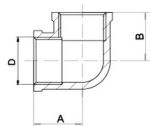

- Provedení: 2"

TECHNICKÝ VÝKRES

**FT201**  
**Koleno MM**  
 Elbow FF

$p_{nom}$ [MPa]	A [mm]	B [mm]	D	Kód
1,6	20	20	1/4"	<b>FT201/8</b>
1,6	20,5	20,5	3/8"	<b>FT201/10</b>
1,6	21,5	21,5	1/2"	<b>FT201/15</b>
1,6	29,5	29,5	3/4"	<b>FT201/20</b>
1,6	31,5	31,5	1"	<b>FT201/25</b>
1,6	41	41	5/4"	<b>FT201/32</b>
1,6	45,5	45,5	6/4"	<b>FT201/40</b>
1,6	57	57	2"	<b>FT201/50</b>