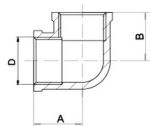

- Provedení: 6/4"

TECHNICKÝ VÝKRES

**FT201**  
**Koleno MM**  
 Elbow FF

$p_{nom}$ [MPa]	A [mm]	B [mm]	D	Kód
1,6	20	20	1/4"	<b>FT201/8</b>
1,6	20,5	20,5	3/8"	<b>FT201/10</b>
1,6	21,5	21,5	1/2"	<b>FT201/15</b>
1,6	29,5	29,5	3/4"	<b>FT201/20</b>
1,6	31,5	31,5	1"	<b>FT201/25</b>
1,6	41	41	5/4"	<b>FT201/32</b>
1,6	45,5	45,5	6/4"	<b>FT201/40</b>
1,6	57	57	2"	<b>FT201/50</b>