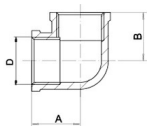

KÓD

FT201/25

NÁZEV PRODUKTU

Koleno MM 1"

OBRÁZEK

PIKTOGRAM

VLASTNOSTI PRODUKTU

- Typ připojení: MM
- Provedení: 1"
- Typ: mosazné

TECHNICKÝ VÝKRES

FT201
 Koleno MM
 Elbow FF

SPECIFIKACE

- Rozměr A: 31,5
- Rozměr B: 31,5
- Rozměr D: G1
- EAN: 8590309110392
- Intrastat: 74122000
- Hmotnost brutto [kg]: 0,19

p_{nom} [MPa]	A [mm]	B [mm]	D	Kód
1,6	20	20	1/4"	FT201/8
1,6	20,5	20,5	3/8"	FT201/10
1,6	21,5	21,5	1/2"	FT201/15
1,6	29,5	29,5	3/4"	FT201/20
1,6	31,5	31,5	1"	FT201/25
1,6	41	41	5/4"	FT201/32
1,6	45,5	45,5	6/4"	FT201/40
1,6	57	57	2"	FT201/50