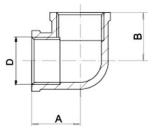

- Provedení: 3/4"
- Typ : mosazné

TECHNICKÝ VÝKRES

**FT201**  
**Koleno MM**  
 Elbow FF

$p_{nom}$ [MPa]	A [mm]	B [mm]	D	Kód
1,6	20	20	1/4"	<b>FT201/8</b>
1,6	20,5	20,5	3/8"	<b>FT201/10</b>
1,6	21,5	21,5	1/2"	<b>FT201/15</b>
1,6	29,5	29,5	3/4"	<b>FT201/20</b>
1,6	31,5	31,5	1"	<b>FT201/25</b>
1,6	41	41	5/4"	<b>FT201/32</b>
1,6	45,5	45,5	6/4"	<b>FT201/40</b>
1,6	57	57	2"	<b>FT201/50</b>