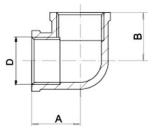

KÓD

FT201/15

NÁZEV PRODUKTU

Koleno MM 1/2"

OBRÁZEK

VLASTNOSTI PRODUKTU

- Provedení: 1/2"
- Typ : mosazné

TECHNICKÝ VÝKRES

FT201
Koleno MM
 Elbow FF

p_{nom} [MPa]	A [mm]	B [mm]	D	Kód
1,6	20	20	1/4"	FT201/8
1,6	20,5	20,5	3/8"	FT201/10
1,6	21,5	21,5	1/2"	FT201/15
1,6	29,5	29,5	3/4"	FT201/20
1,6	31,5	31,5	1"	FT201/25
1,6	41	41	5/4"	FT201/32
1,6	45,5	45,5	6/4"	FT201/40
1,6	57	57	2"	FT201/50