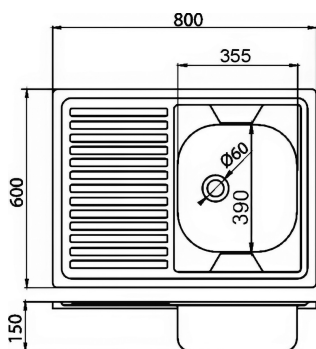

KÓD

DR60/80L

NÁZEV PRODUKTU

Dřez 60x80 celoplošný s okapem levý nerez

PROVEDENÍ

nerezová ocel

OBRÁZEK

PIKTOGRAM

VLASTNOSTI PRODUKTU

- Šířka výrobku [mm]: 800
- Provedení: nerez
- Typ : Celoplošný
- Hloubka krabice [mm] : 605
- Výška krabice [mm] : 155
- Šířka krabice [mm] : 805
- Záruka na dřez [let] : 5

TECHNICKÝ VÝKRES

SPECIFIKACE

- Hloubka výrobku [mm]: 600
- Výška výrobku [mm] : 150
- EAN: 8590309036494
- Intrastat: 73241000
- Hmotnost brutto [kg]: 2,98