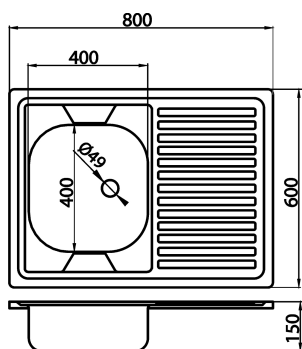

KÓD

DR60/80

NÁZEV PRODUKTU

Dřez 60x80 celoplošný s okapem pravý nerez

PROVEDENÍ

nerezová ocel

OBRÁZEK

PIKTOGRAM

VLASTNOSTI PRODUKTU

- Šířka výrobku [mm]: 800
- Provedení: nerez
- Typ : Celoplošný
- Hloubka krabice [mm] : 605
- Výška krabice [mm] : 155
- Šířka krabice [mm] : 805
- Záruka na dřez [let] : 5

TECHNICKÝ VÝKRES

SPECIFIKACE

- Hloubka výrobku [mm]: 600
- Výška výrobku [mm] : 150
- EAN: 8590309049708
- Intrastat: 73241000
- Hmotnost brutto [kg]: 2,98