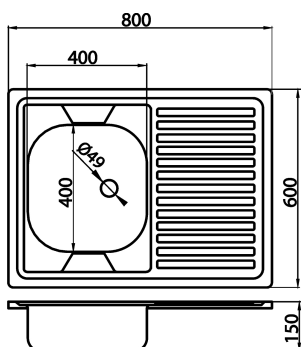

KÓD

DR60/80

NÁZEV PRODUKTU

Dřez 60x80 celoplošný s okapem pravý nerez

PROVEDENÍ

nerezová ocel

OBRÁZEK

PIKTOGRAM

VLASTNOSTI PRODUKTU

- Šířka výrobku [mm]: 800
- Provedení: nerez
- Typ : Celoplošný
- Hloubka krabice [mm] : 605
- Výška krabice [mm] : 155
- Šířka krabice [mm] : 805
- Záruka na dřez [let] : 5

TECHNICKÝ VÝKRES

SPECIFIKACE

- Hloubka výrobku [mm]: 600
- Výška výrobku [mm] : 150
- EAN: 8590309049708
- Intrastat: 73241000
- Hmotnost brutto [kg]: 2,98