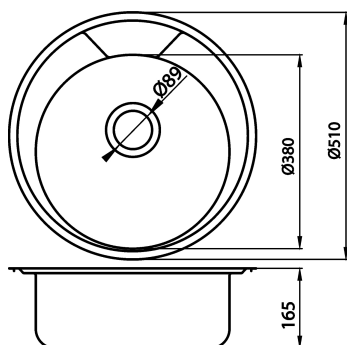

KÓD

DR51

NÁZEV PRODUKTU

Dřez kulatý pr.51 s přepadem nerez

PROVEDENÍ

nerezová ocel

OBRÁZEK

PIKTOGRAM

VLASTNOSTI PRODUKTU

- Šířka výrobku [mm]: 510
- Provedení: nerez
- Typ : jednoduchý dřez kulatý
- Hloubka krabice [mm] : 560
- Výška krabice [mm] : 400
- Šířka krabice [mm] : 560
- Záruka na dřez [let] : 5

TECHNICKÝ VÝKRES

SPECIFIKACE

- Hloubka výrobku [mm]: 510
- Výška výrobku [mm]: 165
- EAN: 8590309049609
- Intrastat: 73241000
- Hmotnost brutto [kg]: 1,7