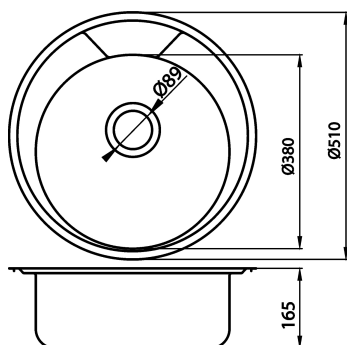

KÓD

DR51

NÁZEV PRODUKTU

Dřez kulatý pr.51 s přepadem nerez

PROVEDENÍ

nerezová ocel

OBRÁZEK

PIKTOGRAM

VLASTNOSTI PRODUKTU

- Šířka výrobku [mm]: 510
- Provedení: nerez
- Typ : jednoduchý dřez kulatý
- Hloubka krabice [mm] : 560
- Výška krabice [mm] : 400
- Šířka krabice [mm] : 560
- Záruka na dřez [let] : 5

TECHNICKÝ VÝKRES

SPECIFIKACE

- Hloubka výrobku [mm]: 510
- Výška výrobku [mm] : 165
- EAN: 8590309049609
- Intrastat: 73241000
- Hmotnost brutto [kg]: 1,7