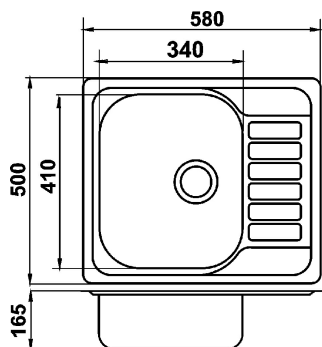

KÓD

DR50/58

NÁZEV PRODUKTU

Dřez nerez s odkapávací plochou

PROVEDENÍ

nerezová ocel

OBRÁZEK

PIKTOGRAM

VLASTNOSTI PRODUKTU

- Šířka výrobku [mm]: 580
- Provedení: nerez
- Typ : s odkapem
- Hloubka krabice [mm] : 175
- Výška krabice [mm] : 585
- Šířka krabice [mm] : 505

TECHNICKÝ VÝKRES

SPECIFIKACE

- Hloubka výrobku [mm]: 500
- Výška výrobku [mm] : 165
- EAN: 8590309090052
- Intrastat: 73241000
- Hmotnost brutto [kg]: 2,299