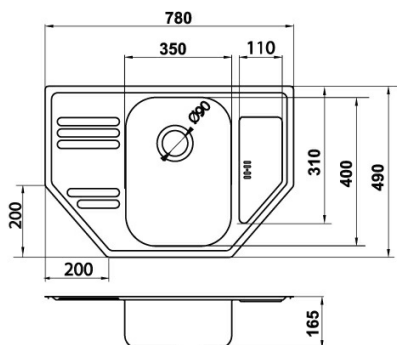

KÓD

DR49/78R

NÁZEV PRODUKTU

Dřez 49x78 rohový s odkapem a přepadem nerez

PROVEDENÍ

nerezová ocel

OBRÁZEK

PIKTOGRAM

VLASTNOSTI PRODUKTU

- Šířka výrobku [mm]: 780
- Provedení: nerez
- Typ : rohový dřez
- Hloubka krabice [mm] : 495
- Výška krabice [mm] : 170
- Šířka krabice [mm] : 785
- Záruka na dřez [let] : 5

TECHNICKÝ VÝKRES

SPECIFIKACE

- Hloubka výrobku [mm]: 490
- Výška výrobku [mm] : 165
- EAN: 8590309077589
- Hmotnost brutto [kg]: 2,25