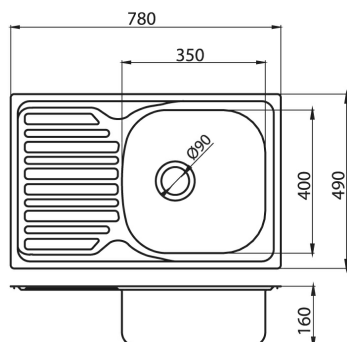

KÓD

DR49/78

NÁZEV PRODUKTU

Dřez 49x78 s odkapem a přeřpadem nerez

PROVEDENÍ

nerezová ocel

OBRÁZEK

PIKTOGRAM

VLASTNOSTI PRODUKTU

- Šířka výrobku [mm]: 780
- Provedení: nerez
- Typ : s odkapem
- Hloubka krabice [mm] : 495
- Výška krabice [mm] : 170
- Šířka krabice [mm] : 785
- Záruka na dřez [let] : 5

TECHNICKÝ VÝKRES

SPECIFIKACE

- Hloubka výrobku [mm]: 490
- Výška výrobku [mm] : 165
- EAN: 8590309061090
- Intrastat: 73241000
- Hmotnost brutto [kg]: 2,95