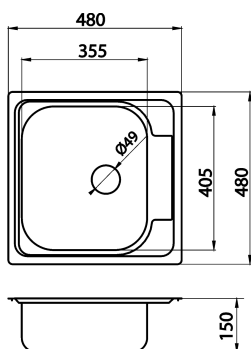

KÓD

DR48/48TS

NÁZEV PRODUKTU

Dřez 48x48 tkaná struktura

PROVEDENÍ

nerezová ocel

OBRÁZEK

PIKTOGRAM

VLASTNOSTI PRODUKTU

- Šířka výrobku [mm]: 480
- Provedení: tkaná struktura
- Typ : jednoduchý dřez
- Hloubka krabice [mm] : 560
- Výška krabice [mm] : 400
- Šířka krabice [mm] : 560
- Záruka na dřez [let] : 5

TECHNICKÝ VÝKRES

SPECIFIKACE

- Hloubka výrobku [mm]: 160
- Výška výrobku [mm]: 480
- EAN: 8590309049562
- Intrastat: 73241000
- Hmotnost brutto [kg]: 2,372