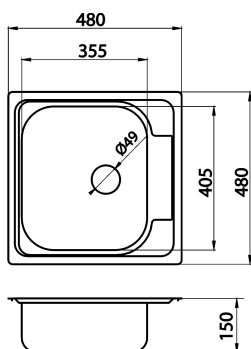

KÓD

DR48/48TS

NÁZEV PRODUKTU

Dřez 48x48 tkaná struktura

PROVEDENÍ

nerezová ocel

OBRÁZEK

PIKTOGRAM

VLASTNOSTI PRODUKTU

- Šířka výrobku [mm]: 480
- Provedení: tkaná struktura
- Typ : jednoduchý dřez
- Hloubka krabice [mm] : 560
- Výška krabice [mm] : 400
- Šířka krabice [mm] : 560
- Záruka na dřez [let] : 5

TECHNICKÝ VÝKRES

SPECIFIKACE

- Hloubka výrobku [mm]: 160
- Výška výrobku [mm] : 480
- EAN: 8590309049562
- Intrastat: 73241000
- Hmotnost brutto [kg]: 2,372