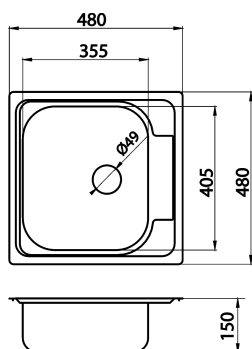

KÓD

DR48/48TS

NÁZEV PRODUKTU

Dřez 48x48 tkaná struktura

PROVEDENÍ

nerezová ocel

OBRÁZEK

PIKTOGRAM

VLASTNOSTI PRODUKTU

- Šířka výrobku [mm]: 480
- Provedení: tkaná struktura
- Typ : jednoduchý dřez
- Hloubka krabice [mm] : 560
- Výška krabice [mm] : 400
- Šířka krabice [mm] : 560
- Záruka na dřez [let] : 5

TECHNICKÝ VÝKRES

SPECIFIKACE

- Hloubka výrobku [mm]: 160
- Výška výrobku [mm]: 480
- EAN: 8590309049562
- Intrastat: 73241000
- Hmotnost brutto [kg]: 2,372