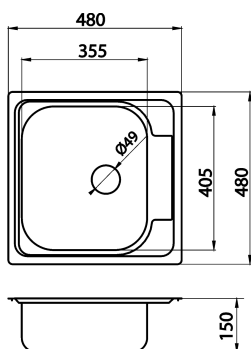

KÓD

DR48/48

NÁZEV PRODUKTU

Dřez 48x48 nerez

PROVEDENÍ

nerezová ocel

OBRÁZEK

PIKTOGRAM

VLASTNOSTI PRODUKTU

- Šířka výrobku [mm]: 480
- Provedení: nerez
- Typ : jednoduchý dřez
- Hloubka krabice [mm] : 485
- Výška krabice [mm] : 205
- Šířka krabice [mm] : 485
- Záruka na dřez [let] : 5

TECHNICKÝ VÝKRES

SPECIFIKACE

- Hloubka výrobku [mm]: 160
- Výška výrobku [mm]: 480
- EAN: 8590309049555
- Intrastat: 73241000
- Hmotnost brutto [kg]: 2,078