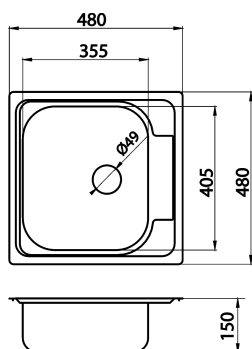

KÓD

DR48/48

NÁZEV PRODUKTU

Dřez 48x48 nerez

PROVEDENÍ

nerezová ocel

OBRÁZEK

PIKTOGRAM

VLASTNOSTI PRODUKTU

- Šířka výrobku [mm]: 480
- Provedení: nerez
- Typ : jednoduchý dřez
- Hloubka krabice [mm] : 485
- Výška krabice [mm] : 205
- Šířka krabice [mm] : 485
- Záruka na dřez [let] : 5

TECHNICKÝ VÝKRES

SPECIFIKACE

- Hloubka výrobku [mm]: 160
- Výška výrobku [mm]: 480
- EAN: 8590309049555
- Intrastat: 73241000
- Hmotnost brutto [kg]: 2,078