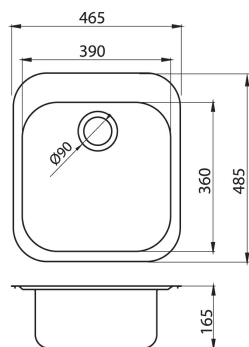

KÓD

DR46/48

NÁZEV PRODUKTU

Dřez 46x48 luxus s přepadem nerez

PROVEDENÍ

nerezová ocel

OBRÁZEK

PIKTOGRAM

VLASTNOSTI PRODUKTU

- Šířka výrobku [mm]: 465
- Provedení: nerez
- Typ : jednoduchý dřez
- Hloubka krabice [mm] : 490
- Výška krabice [mm] : 170
- Šířka krabice [mm] : 470
- Záruka na dřez [let] : 5

TECHNICKÝ VÝKRES

SPECIFIKACE

- Hloubka výrobku [mm]: 485
- Výška výrobku [mm] : 165
- EAN: 8590309061113
- Intrastat: 73241000
- Hmotnost brutto [kg]: 1,899