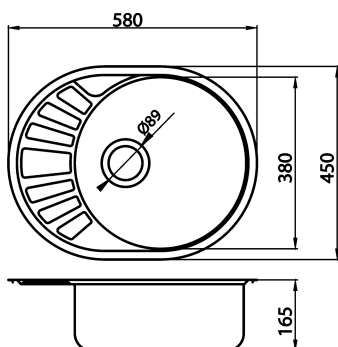

KÓD

DR45/58

NÁZEV PRODUKTU

Dřez 45x58 s odkapem a přeřpadem nerez

PROVEDENÍ

nerezová ocel

OBRÁZEK

PIKTOGRAM

VLASTNOSTI PRODUKTU

- Šířka výrobku [mm]: 450
- Provedení: nerez
- Typ : s odkapem
- Hloubka krabice [mm] : 170
- Výška krabice [mm] : 600
- Šířka krabice [mm] : 460
- Záruka na dřez [let] : 5

TECHNICKÝ VÝKRES

SPECIFIKACE

- Hloubka výrobku [mm]: 165
- Výška výrobku [mm]: 580
- EAN: 8590309049630
- Intrastat: 73241000
- Hmotnost brutto [kg]: 1,899