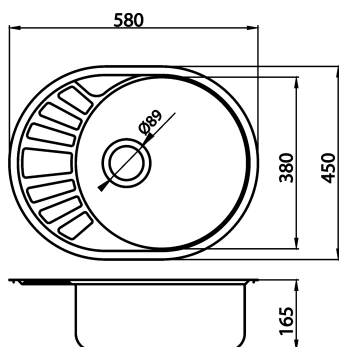

KÓD

DR45/58

NÁZEV PRODUKTU

Dřez 45x58 s odkapem a přeřpadem nerez

PROVEDENÍ

nerezová ocel

OBRÁZEK

PIKTOGRAM

VLASTNOSTI PRODUKTU

- Šířka výrobku [mm]: 450
- Provedení: nerez
- Typ : s odkapem
- Hloubka krabice [mm] : 170
- Výška krabice [mm] : 600
- Šířka krabice [mm] : 460
- Záruka na dřez [let] : 5

TECHNICKÝ VÝKRES

SPECIFIKACE

- Hloubka výrobku [mm]: 165
- Výška výrobku [mm] : 580
- EAN: 8590309049630
- Intrastat: 73241000
- Hmotnost brutto [kg]: 1,899