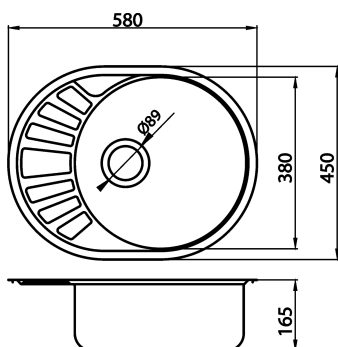

KÓD

DR45/58

NÁZEV PRODUKTU

Dřez 45x58 s odkapem a přeřpadem nerez

PROVEDENÍ

nerezová ocel

OBRÁZEK

PIKTOGRAM

VLASTNOSTI PRODUKTU

- Šířka výrobku [mm]: 450
- Provedení: nerez
- Typ : s odkapem
- Hloubka krabice [mm] : 170
- Výška krabice [mm] : 600
- Šířka krabice [mm] : 460
- Záruka na dřez [let] : 5

TECHNICKÝ VÝKRES

SPECIFIKACE

- Hloubka výrobku [mm]: 165
- Výška výrobku [mm] : 580
- EAN: 8590309049630
- Intrastat: 73241000
- Hmotnost brutto [kg]: 1,899