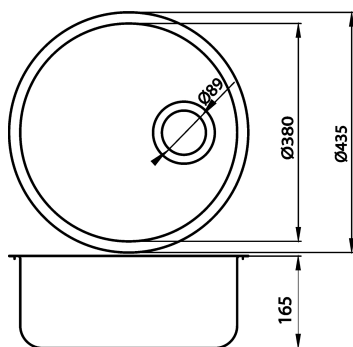

KÓD

DR43

NÁZEV PRODUKTU

Dřez kulatý pr.43 s přepadem nerez

PROVEDENÍ

nerezová ocel

OBRÁZEK

PIKTOGRAM

VLASTNOSTI PRODUKTU

- Šířka výrobku [mm]: 430
- Provedení: nerez
- Typ : jednoduchý dřez kulatý
- Hloubka krabice [mm] : 560
- Výška krabice [mm] : 400
- Šířka krabice [mm] : 560
- Záruka na dřez [let] : 5

TECHNICKÝ VÝKRES

SPECIFIKACE

- Hloubka výrobku [mm]: 165
- Výška výrobku [mm] : 430
- EAN: 8590309049593
- Intrastat: 73241000
- Hmotnost brutto [kg]: 1,399