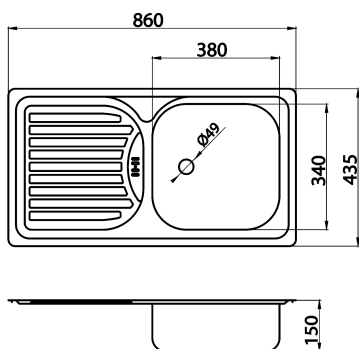

KÓD

DR43/86

NÁZEV PRODUKTU

Dřez 43,5x86 s odkapem a přeřadem nerez

PROVEDENÍ

nerezová ocel

OBRÁZEK

PIKTOGRAM

VLASTNOSTI PRODUKTU

- Šířka výrobku [mm]: 860
- Provedení: nerez
- Typ : s odkapem
- Hloubka krabice [mm] : 440
- Výška krabice [mm] : 135
- Šířka krabice [mm] : 865
- Záruka na dřez [let] : 5

TECHNICKÝ VÝKRES

SPECIFIKACE

- Hloubka výrobku [mm]: 435
- Výška výrobku [mm] : 130
- EAN: 8590309049524
- Intrastat: 73241000
- Hmotnost brutto [kg]: 2,562