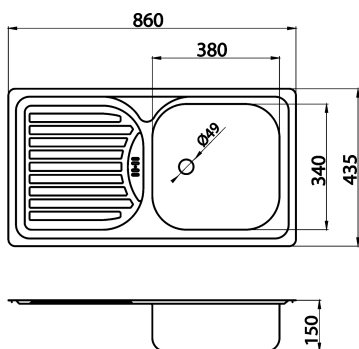

KÓD

DR43/86

NÁZEV PRODUKTU

Dřez 43,5x86 s odkapem a přepadem nerez

PROVEDENÍ

nerezová ocel

OBRÁZEK

PIKTOGRAM

VLASTNOSTI PRODUKTU

- Šířka výrobku [mm]: 860
- Provedení: nerez
- Typ : s odkapem
- Hloubka krabice [mm] : 440
- Výška krabice [mm] : 135
- Šířka krabice [mm] : 865
- Záruka na dřez [let] : 5

TECHNICKÝ VÝKRES

SPECIFIKACE

- Hloubka výrobku [mm]: 435
- Výška výrobku [mm] : 130
- EAN: 8590309049524
- Intrastat: 73241000
- Hmotnost brutto [kg]: 2,562