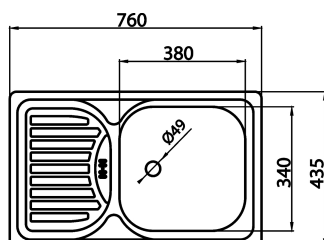

KÓD

DR43/76

NÁZEV PRODUKTU

Dřez 43,5x76 s odkapem a přeřadem nerez

PROVEDENÍ

nerezová ocel

OBRÁZEK

PIKTOGRAM

VLASTNOSTI PRODUKTU

- Šířka výrobku [mm]: 760
- Provedení: nerez
- Typ : s odkapem
- Hloubka krabice [mm] : 440
- Výška krabice [mm] : 135
- Šířka krabice [mm] : 765
- Záruka na dřez [let] : 5

TECHNICKÝ VÝKRES

SPECIFIKACE

- Hloubka výrobku [mm]: 435
- Výška výrobku [mm] : 130
- EAN: 8590309049531
- Intrastat: 73241000
- Hmotnost brutto [kg]: 2,372