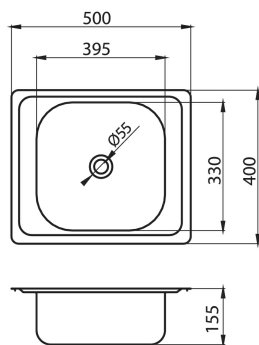

KÓD

DR40/50A

NÁZEV PRODUKTU

Dřez 40x50 s přepadem nerez

PROVEDENÍ

nerezová ocel

OBRÁZEK

PIKTOGRAM

VLASTNOSTI PRODUKTU

- Šířka výrobku [mm]: 400
- Provedení: nerez
- Typ : jednoduchý dřez
- Hloubka krabice [mm] : 560
- Výška krabice [mm] : 400
- Šířka krabice [mm] : 560
- Záruka na dřez [let] : 5

TECHNICKÝ VÝKRES

SPECIFIKACE

- Hloubka výrobku [mm]: 150
- Výška výrobku [mm] : 500
- EAN: 8590309035206
- Intrastat: 73241000