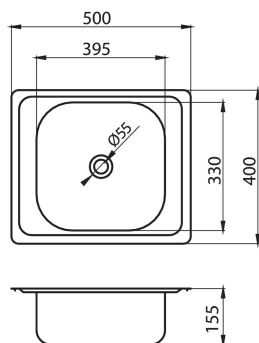

KÓD

DR40/50A

NÁZEV PRODUKTU

Dřez 40x50 s přepadem nerez

PROVEDENÍ

nerezová ocel

OBRÁZEK

PIKTOGRAM

VLASTNOSTI PRODUKTU

- Šířka výrobku [mm]: 400
- Provedení: nerez
- Typ : jednoduchý dřez
- Hloubka krabice [mm] : 560
- Výška krabice [mm] : 400
- Šířka krabice [mm] : 560
- Záruka na dřez [let] : 5

TECHNICKÝ VÝKRES

SPECIFIKACE

- Hloubka výrobku [mm]: 150
- Výška výrobku [mm] : 500
- EAN: 8590309035206
- Intrastat: 73241000