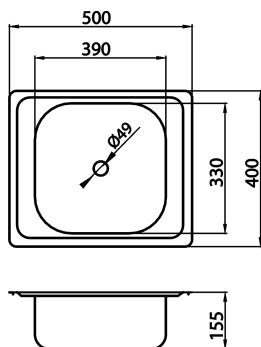

KÓD

DR40/50

NÁZEV PRODUKTU

Dřez 40x50 nerez

PROVEDENÍ

nerezová ocel

OBRÁZEK

PIKTOGRAM

VLASTNOSTI PRODUKTU

- Šířka výrobku [mm]: 400
- Provedení: nerez
- Typ : jednoduchý dřez
- Hloubka krabice [mm] : 155
- Výška krabice [mm] : 500
- Šířka krabice [mm] : 400
- Záruka na dřez [let] : 5

TECHNICKÝ VÝKRES

SPECIFIKACE

- Hloubka výrobku [mm]: 155
- Výška výrobku [mm] : 500
- EAN: 8590309049548
- Intrastat: 73241000