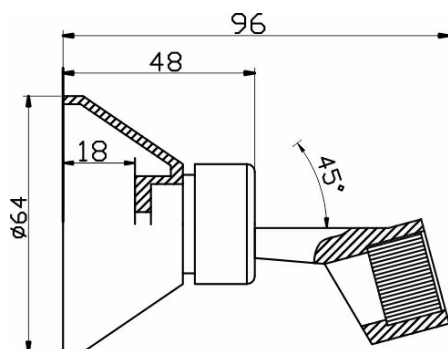

KÓD

D/PIXY,0

NÁZEV PRODUKTU

Držák sprchy kloubový plastový chrom

PROVEDENÍ

chrom

OBRÁZEK

PIKTOGRAM

VLASTNOSTI PRODUKTU

- Šířka výrobku [mm]: 65
- Hloubka krabice [mm]: 45
- Výška krabice [mm]: 180
- Šířka krabice [mm]: 120
- Provedení: chrom

TECHNICKÝ VÝKRES

SPECIFIKACE

- EAN: 8590309016823
- Intrastat: 39259010
- Hmotnost brutto [kg]: 0,035
- Výška výrobku [mm]: 65
- Hloubka výrobku [mm]: 105