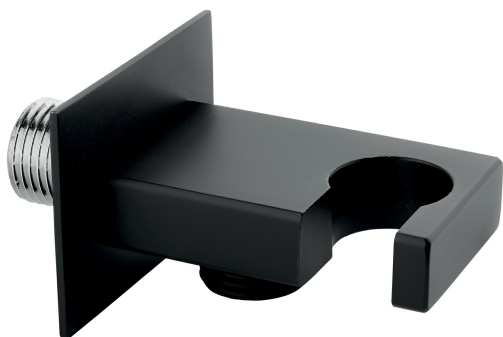

KÓD

D/KVADRO,5

NÁZEV PRODUKTU

Kovový držák sprchy s vývodem 1/2", černá

OBRÁZEK

VLASTNOSTI PRODUKTU

- Šířka výrobku [mm]: 43
- Hloubka krabice [mm] : 50
- Výška krabice [mm] : 105
- Šířka krabice [mm] : 60
- Provedení: černá mat

SPECIFIKACE

- EAN: 8590309095699
- Intrastat: 74182000
- Výška výrobku [mm] : 60
- Hloubka výrobku [mm]: 94