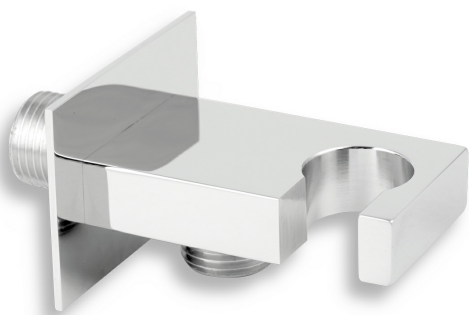

KÓD

SÉRIE

D/KVADRO,0

SARAS

NÁZEV PRODUKTU

PROVEDENÍ

Stěnový vývod hranatý s držákem sprchy 1/2", chrom

chrom

OBRÁZEK

VLASTNOSTI PRODUKTU

- Šířka výrobku [mm]: 43
- Hloubka krabice [mm] : 50
- Výška krabice [mm] : 105
- Šířka krabice [mm] : 60
- Provedení: chrom

SPECIFIKACE

- EAN: 8590309068303
- Intrastat: 74182000
- Hmotnost brutto [kg]: 0,29
- Výška výrobku [mm] : 60
- Hloubka výrobku [mm]: 94