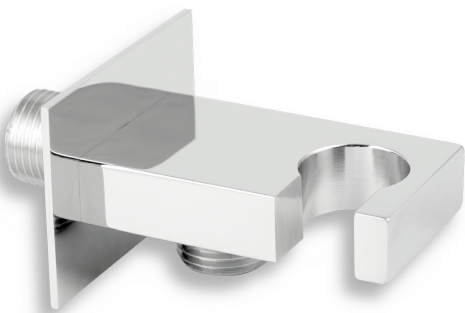

KÓD

SÉRIE

D/KVADRO,0

SARAS

NÁZEV PRODUKTU

PROVEDENÍ

Stěnový vývod hranatý s držákem sprchy 1/2", chrom

chrom

OBRÁZEK

VLASTNOSTI PRODUKTU

- Šířka výrobku [mm]: 43
- Hloubka krabice [mm] : 50
- Výška krabice [mm] : 105
- Šířka krabice [mm] : 60
- Provedení: chrom

SPECIFIKACE

- EAN: 8590309068303
- Intrastat: 74182000
- Hmotnost brutto [kg]: 0,29
- Výška výrobku [mm] : 60
- Hloubka výrobku [mm]: 94