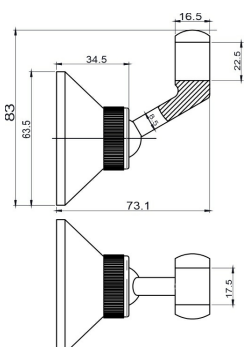

KÓD

D/KOV,0

NÁZEV PRODUKTU

Držák sprchy kovový kloubový chrom

PROVEDENÍ

chrom

OBRÁZEK

PIKTOGRAM

VLASTNOSTI PRODUKTU

- Šířka výrobku [mm]: 62
- Hloubka krabice [mm]: 96
- Výška krabice [mm]: 62
- Šířka krabice [mm]: 62
- Provedení: chrom

TECHNICKÝ VÝKRES

SPECIFIKACE

- EAN: 8590309027522
- Intrastat: 74182000
- Výška výrobku [mm]: 62
- Hloubka výrobku [mm]: 96