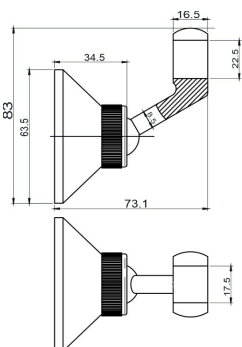

KÓD

D/KOV,0

NÁZEV PRODUKTU

Držák sprchy kovový kloubový chrom

PROVEDENÍ

chrom

OBRÁZEK

PIKTOGRAM

VLASTNOSTI PRODUKTU

- Šířka výrobku [mm]: 62
- Hloubka krabice [mm]: 96
- Výška krabice [mm]: 62
- Šířka krabice [mm]: 62
- Provedení: chrom

TECHNICKÝ VÝKRES

SPECIFIKACE

- EAN: 8590309027522
- Intrastat: 74182000
- Výška výrobku [mm]: 62
- Hloubka výrobku [mm]: 96