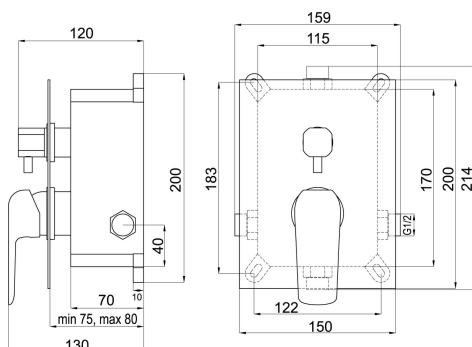

KÓD

BOX38051R,5

SÉRIE

TINA

NÁZEV PRODUKTU

Podomítková baterie s boxem 2 vývody TINA černá

PROVEDENÍ

černá

OBRÁZEK

PIKTOGRAM

VLASTNOSTI PRODUKTU

- Šířka [mm]: 159
- Hloubka krabice [mm]: 195
- Výška krabice [mm]: 185
- Šířka krabice [mm]: 270
- Provedení: černá matná
- Typ: box
- Záruka na těsnost kartuše [rok]: 5
- Rozměr kartuše: 35 mm
- Průtok vody při dynamickém tlaku 3 bary [l/min]: 16.2
- Průtok při dynamickém tlaku 3 bary - vývod [l/m]: 13.2
- Průtok při dynamickém tlaku 3 bary - ruční sprcha [l/m]: 16.2

TECHNICKÝ VÝKRES

SPECIFIKACE

- EAN: 8590309084334
- Intrastat: 84818011
- Hmotnost brutto [kg]: 1,33
- Výška [mm]: 214
- Hloubka [mm]: 130