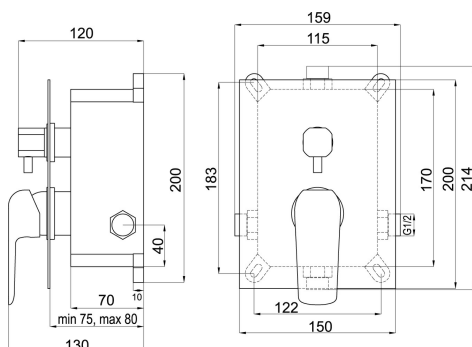

KÓD

BOX38051R,0

SÉRIE

TINA

NÁZEV PRODUKTU

Podomítková baterie s boxem 2 vývody, TINA

PROVEDENÍ

chrom

OBRÁZEK

PIKTOGRAM

VLASTNOSTI PRODUKTU

- Rozměr kartuše: 35 mm
- Šířka [mm]: 159
- Hloubka krabice [mm]: 195
- Výška krabice [mm]: 185
- Šířka krabice [mm]: 270
- Provedení: chrom
- Typ: box
- Záruka na těsnost kartuše [rok]: 5
- Průtok při dynamickém tlaku 3 bary - pevná sprcha [l/m]: 13.2
- Průtok při dynamickém tlaku 3 bary - ruční sprcha [l/m]: 16.2

TECHNICKÝ VÝKRES

SPECIFIKACE

- EAN: 8590309082101
- Intrastat: 84818011
- Hmotnost brutto [kg]: 2.28
- Výška [mm]: 214
- Hloubka [mm]: 130