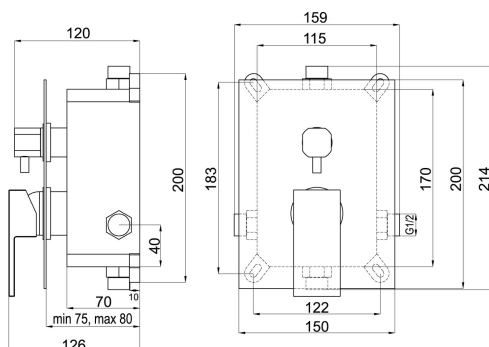

KÓD

BOX36051R,0

SÉRIE

EDGE

NÁZEV PRODUKTU

Podomítková baterie s boxem 2 vývody, EDGE

PROVEDENÍ

chrom

OBRÁZEK

PIKTOGRAM

VLASTNOSTI PRODUKTU

- Typ kartuše : 35 mm
- Šířka výrobku [mm]: 159
- Hloubka krabice [mm] : 195
- Výška krabice [mm] : 185
- Šířka krabice [mm] : 265
- Provedení: chrom
- Záruka na těsnost kartuše [rok] : 5

TECHNICKÝ VÝKRES

SPECIFIKACE

- EAN: 8590309082064
- Intrastat: 84818011
- Hmotnost brutto [kg]: 2,59
- Výška výrobku [mm] : 214
- Hloubka výrobku [mm]: 126