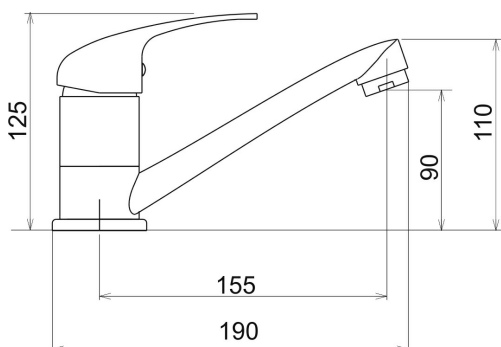

OBRÁZEK

PIKTOGRAM

VLASTNOSTI PRODUKTU

- Ovládací prvek: keramický regulátor
- Typ regulátoru průtoku: M24x1 aerátor
- Materiál těla/výrobní materiál: Mosaz
- Typ a průměr připojení: Flexi nerezová hadička G3/8 - M10x1
- Typ kartuše : 35 mm
- Šířka výrobku [mm]: 50
- Hloubka krabice [mm] : 362
- Šířka krabice [mm] : 115
- Výška krabice [mm] : 68
- Typ ramene : otočné
- Příslušenství : bez uzávěru výpusti
- Provedení: chrom
- Přívodní hadičky [cm] : 35
- Záruka na těsnost kartuše [rok] : 5
- Průtok vody při dynamickém tlaku 3 bary [l/min]: 15

TECHNICKÝ VÝKRES

SPECIFIKACE

- EAN: 8590309111825
- Intrastat: 84818011
- Hmotnost brutto [kg]: 0,98
- Výška výrobku [mm]: 125
- Hloubka výrobku [mm]: 190