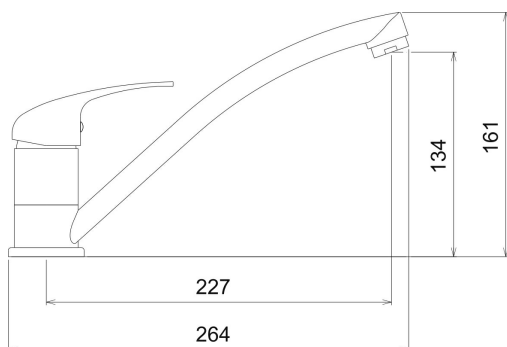

KÓD

92091,0

SÉRIE

TITANIA IRIS

NÁZEV PRODUKTU

Dřezová baterie Titania Iris chrom

PROVEDENÍ

chrom

OBRÁZEK

PIKTOGRAM

VLASTNOSTI PRODUKTU

- Typ ramene : klasické
- Typ kartuše : 35 mm
- Šířka výrobku [mm]: 55
- Přívodní hadičky [cm] : 35
- Hloubka krabice [mm] : 362
- Výška krabice [mm] : 68
- Šířka krabice [mm] : 115
- Záruka na těsnost kartuše [rok] : 5
- Provedení: chrom
- Typ : stojánková
- Průtok vody při dynamickém tlaku 3 bary [l/min]: 15.6

TECHNICKÝ VÝKRES

SPECIFIKACE

- EAN: 8590309103745
- Intrastat: 84818011
- Hmotnost brutto [kg]: 1
- Výška výrobku [mm] : 160
- Hloubka výrobku [mm]: 260