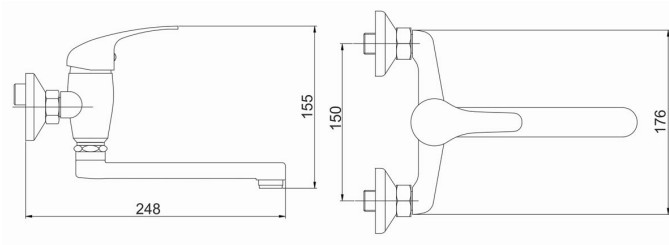

KÓD

92076,0

SÉRIE

TITANIA IRIS

NÁZEV PRODUKTU

Umyvadlová dřezová baterie 150 mm Titania Iris chrom

PROVEDENÍ

chrom

OBRÁZEK

PIKTOGRAM

VLASTNOSTI PRODUKTU

- Typ kartuše : 35 mm
- Šířka výrobku [mm]: 180
- Hloubka krabice [mm] : 405
- Šířka krabice [mm] : 152
- Výška krabice [mm] : 73
- Typ ramene : 200 mm
- Příslušenství : kompletní
- Provedení: chrom
- Připojovací matice : 3/4"
- Záruka na těsnost kartuše [rok] : 5
- Průtok vody při dynamickém tlaku 3 bary [l/min]: 21.6

TECHNICKÝ VÝKRES

SPECIFIKACE

- EAN: 8590309043782
- Intrastat: 84818011
- Hmotnost brutto [kg]: 1,25
- Výška výrobku [mm]: 155
- Hloubka výrobku [mm]: 210
- Rozteč baterie [mm] : 150