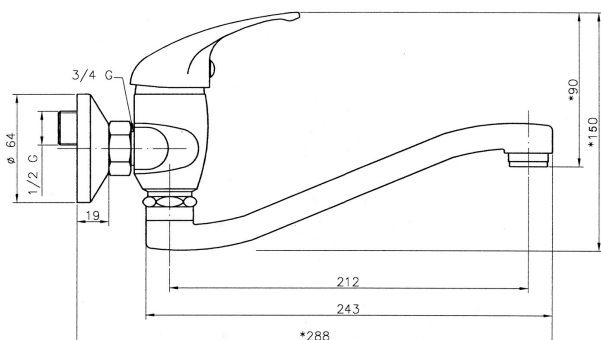

KÓD

92070,0

SÉRIE

TITANIA IRIS

NÁZEV PRODUKTU

Dřezová umyvadlová baterie 150 mm Titania Iris chrom

PROVEDENÍ

chrom

OBRÁZEK

PIKTOGRAM

VLASTNOSTI PRODUKTU

- Typ kartuše : 35 mm
- Šířka výrobku [mm]: 180
- Hloubka krabice [mm] : 405
- Šířka krabice [mm] : 152
- Výška krabice [mm] : 73
- Typ ramene : 255 mm
- Příslušenství : kompletní
- Provedení: chrom
- Připojovací matice : 3/4"
- Záruka na těsnost kartuše [rok] : 5
- Průtok vody při dynamickém tlaku 3 bary [l/min]: 20.4

TECHNICKÝ VÝKRES

SPECIFIKACE

- EAN: 8590309108818
- Intrastat: 84818011
- Hmotnost brutto [kg]: 1,25
- Výška výrobku [mm]: 150
- Hloubka výrobku [mm]: 285
- Rozteč baterie [mm] : 150