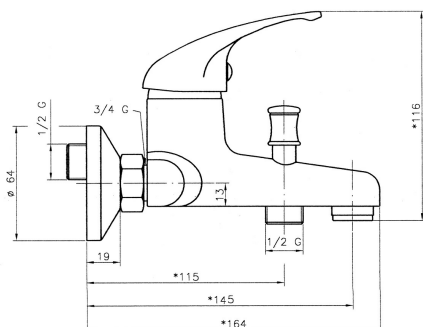

KÓD

92020/1,0

SÉRIE

TITANIA IRIS

NÁZEV PRODUKTU

Vanová baterie bez příslušenství 150 mm Titania Iris chrom

PROVEDENÍ

chrom

OBRÁZEK

PIKTOGRAM

VLASTNOSTI PRODUKTU

- Typ regulátoru průtoku: M24x1 aerátor
- Typ kartuše : 35 mm
- Šířka výrobku [mm]: 180
- Hloubka krabice [mm] : 200
- Výška krabice [mm] : 135
- Šířka krabice [mm] : 152
- Provedení: chrom
- Příslušenství : bez sprchové soupravy
- Připojovací matice : 3/4"
- Záruka na těsnost kartuše [rok] : 5
- Průtok vody při dynamickém tlaku 3 bary [l/min]: 19.2
- Průtok při dyn. tlaku 3 bary-vývod [l/m] : 21

TECHNICKÝ VÝKRES

SPECIFIKACE

- EAN: 8590309103677
- Intrastat: 84818011
- Hmotnost brutto [kg]: 1,36
- Výška výrobku [mm] : 125
- Hloubka výrobku [mm] : 140
- Rozteč baterie [mm] : 150