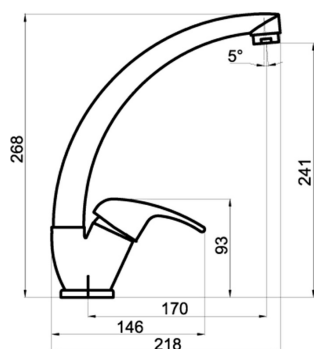

KÓD

92014,0

SÉRIE

TITANIA IRIS

NÁZEV PRODUKTU

Dřezová baterie Titania Iris chrom

PROVEDENÍ

chrom

OBRÁZEK

PIKTOGRAM

VLASTNOSTI PRODUKTU

- Typ ramene : horní - otočné
- Typ kartuše : 35 mm
- Šířka výrobku [mm]: 150
- Přívodní hadičky [cm] : 35
- Hloubka krabice [mm] : 405
- Výška krabice [mm] : 73
- Šířka krabice [mm] : 152
- Záruka na těsnost kartuše [rok] : 5
- Provedení: chrom
- Průtok vody při dynamickém tlaku 3 bary [l/min]: 18

TECHNICKÝ VÝKRES

SPECIFIKACE

- EAN: 8590309119227
- Intrastat: 84818011
- Hmotnost brutto [kg]: 1,39
- Výška výrobku [mm]: 268
- Hloubka výrobku [mm]: 225