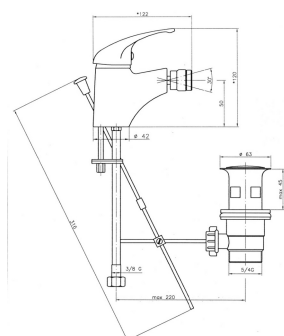

KÓD

92011,0

SÉRIE

TITANIA IRIS

NÁZEV PRODUKTU

Bidetová baterie s výpustí Titania Iris chrom

PROVEDENÍ

chrom

OBRÁZEK

PIKTOGRAM

VLASTNOSTI PRODUKTU

- Typ kartuše : 35 mm
- Šířka výrobku [mm]: 50
- Přívodní hadičky [cm] : 35
- Hloubka krabice [mm] : 362
- Šířka krabice [mm] : 115
- Výška krabice [mm] : 68
- Provedení: chrom
- Typ ramene : pevné
- Příslušenství : mechanická výpust plast
- Záruka na těsnost kartuše [rok] : 5
- Průtok vody při dynamickém tlaku 3 bary [l/min]: 18

TECHNICKÝ VÝKRES

SPECIFIKACE

- EAN: 8590309103660
- Intrastat: 84818011
- Hmotnost brutto [kg]: 1,11
- Výška výrobku [mm]: 120
- Hloubka výrobku [mm]: 135